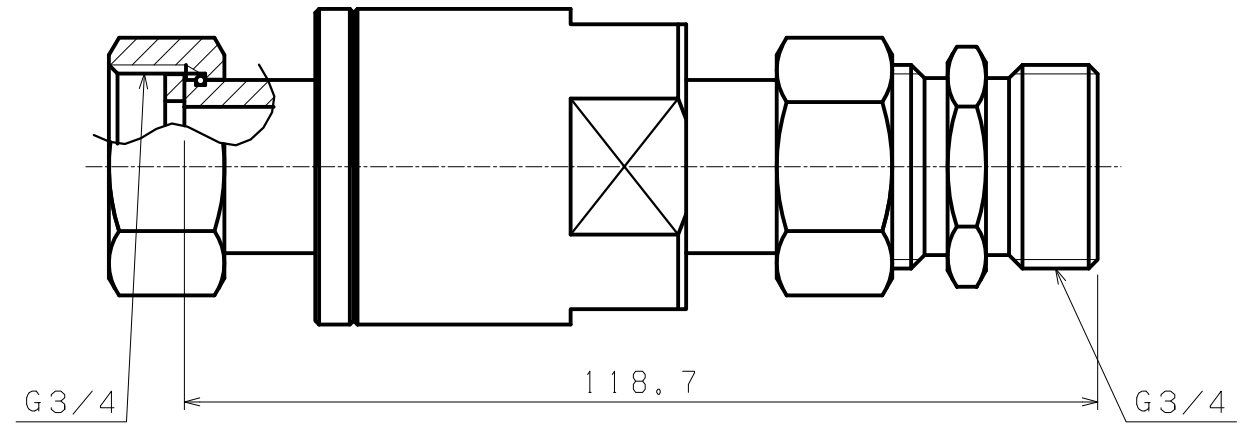

UFB継手RV20 (短) (両ナット)

TFB20-N2 (両ナット)片側ストレートニップル参考図

TFB20-N2 (両ナット)片側ニップル参考図

 Jacuzzi & Unit Bathroom <b>TAKESHITA</b>	株式会社タケシタ 兵庫県川西市久代1-5-7〒666-0024 TEL: 072-755-3627 (代) FAX: 072-755-3628	検図	担当	作図	日付	22.01.18	工事名	図番
					縮尺	S=1:1	品名	