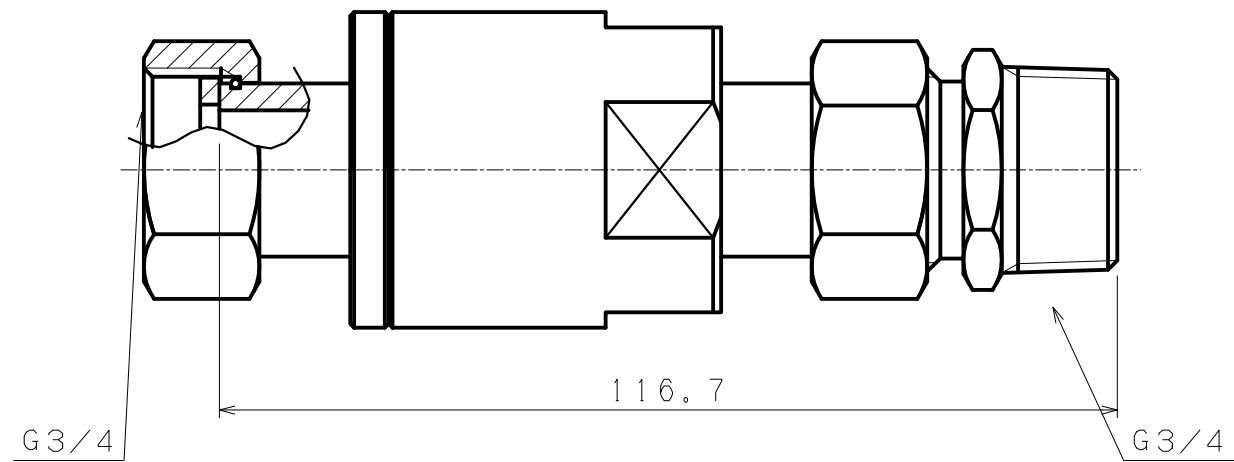

UFB継手RV20 (短) (両ナット)

TFB20-N2 (両ナット)片側ストレートニップル参考図

TFB20-N2 (両ナット)片側ニップル参考図

 Jacuzzi & Unit Bathroom <b>TAKESHITA</b>	株式会社タケシタ 兵庫県川西市久代1-5-7〒666-0024 TEL: 072-755-3627 (代) FAX: 072-755-3628	検図	担当	作図	日付	22.01.18	工事名	図番
					縮尺	S=1:1	品名	